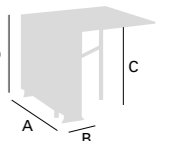

REF	DIMENSIONES						TIPOS DE TAPA				EMBALAJE		
	Cerrada	Semi / Abierta	A	B	C	D	Laminado	Cristal G1	Cristal G2	Cerámico	Cajas	M³	Kg
69641	79 x 20	79 x 83/79 x150	790	200	750	770	223	-	-	-	1ud	0,108	25
ACABADOS													
Chasis	Patas	Tapa Laminado	Tapa Cristal G1	Tapa Cristal G2	Tapa Cerámico	Extensibles	Cajón	Cubertero					
Metálico	Laminado	Laminado	No disponible	No disponible	No disponible	Laminado	Sin cajón	Sin cubertero					
Plata	Blanco, Cerezo y Roble S	Blanco, Cerezo y Roble S	-	-	-	Blanco, Cerezo y Roble S	-	-