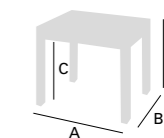

REF	DIMENSIONES						TIPOS DE TAPA				EMBALAJE		
	Cerrada	Abierta	A	B	C	D	Laminado	Cristal G1	Cristal G2	Cerámico	Cajas	M³	Kg
62045	100 x 60	160 x 60	884	482	630	770	349	410	455	-	1ud	0,134	37
62140	110 x 70	170 x 70	984	582	630	770	360	433	478	-	1ud	0,169	41

ACABADOS

Chasis	Patas	Tapa Laminado	Tapa Cristal G1	Tapa Cristal G2	Tapa Cerámico	Extensibles	Cajón	Cubertero
Laminado	Metálico	Laminado	Cristal G1	Cristal G2	No disponible	G.A. Laminado	Laminado	Cubertero opcional
Blanco, Negro y Aluminio	Blanco, Plata o Negro Opción Altura especial + 36 puntos	Todos: Aluminio, Blanco, Cemento, Fresno, Marmol, Roble, Roble Gris, Roble S, Olmo, Gris Suave y Gris Salera	Todos: Blanco óptico y negro	Todos: Arena, Visón, Rojo, Kiwi, Mandarina, Berenjena y plata	-	- Tapa laminado: mismo laminado - Tapa cristal y Tapa cerámico: Blanco o Aluminio	Mismo color que tapa, con freno Guía cajón con freno	+ 16 puntos