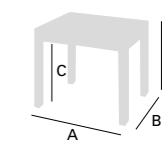

Silla Amara. Chasis Blanco / Skay Arena

Nerea

Mesa Extensible, Encimera Móvil

Mesa Nerea. 110 x 70 cm / Tapa laminado blanco / Chasis laminado blanco / Adorno Laminado Aluminio / Patas metálico plata

Silla Eli. Chasis Plata / Michigan Blanco