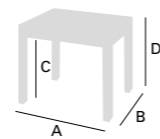

REF	DIMENSIONES						TIPOS DE TAPA				EMBALAJE		
	Cerrada	Abierta	A	B	C	D	Laminado	Cristal G1	Cristal G2	Cerámico	Cajas	M³	Kg
67945	100 x 50	-	890	390	630	750	182	227	272	-	1ud	0,094	20
68045	100 x 60	-	890	490	630	750	198	252	297	414	1ud	0,114	22
68140	110 x 70	-	974	574	630	750	210	276	321	535	1ud	0,144	27
68240	120 x 80	-	1074	674	630	750	220	298	343	576	1ud	0,17	37

ACABADOS

Chasis	Patas	Tapa Laminado	Tapa Cristal G1	Tapa Cristal G2	Tapa Cerámico	Extensibles	Cajón	Cubertero
Laminado	Metálico	Laminado	Cristal G1	Cristal G2	Cerámico	Fija	Laminado o texturizado	Cubertero opcional
Blanco o Aluminio	Blanco, Plata o negro Opción Altura especial + 36 puntos	Todos: Aluminio, Blanco, Cemento, Fresno, Marmol, Roble, Roble Gris, Roble S., Olmo, Gris Suave y Gris Salera	Todos: Blanco óptico y Negro	Todos: Arena, Visón, Rojo, Kiwi, Mandarina, Berenjena y Plata	Todos: Ceniza, Humo, Kalos, Neu y Roca	-	Blanco o Aluminio	+16 puntos