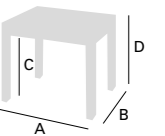

REF	DIMENSIONES						TIPOS DE TAPA				EMBALAJE		
	Cerrada	Abierta	A	B	C	D	Laminado	Cristal G1	Cristal G2	Cerámico	Cajas	M³	Kg
66945	100 x 50	160 x 50	890	390	630	770	316	361	406	-	1ud	0,120	30
67045	100 x 60	160 x 60	890	490	630	770	345	399	444	-	1ud	0,134	34
67140	110 x 70	170 x 70	974	574	630	770	371	437	482	-	1ud	0,169	42
67240	120 x 80	180 x 80	1074	674	630	770	391	469	514	-	1ud	0,2	47

ACABADOS								
Chasis	Patas	Tapa laminado	Tapa Cristal G1	Tapa Cristal G2	Tapa Cerámico	Extensibles	Cajón	Cubertero
Laminado	Metálico	Laminado	Cristal G1	Cristal G2	No disponible	G.A. Laminado	Texturizado	Cubertero opcional
Blanco o Aluminio	Blanco, Plata o negro Opción Altura especial + 36 puntos	Todos: Aluminio, Blanco, Cemento, Fresno, Marmol, Roble, Roble Gris, Roble S, Olmo, Gris Suave y Gris Salera	Todos: Blanco óptico y Negro	Todos: Arena, Visón, Rojo, Kiwi, Mandarina, Berenjena y Plata	-	- Tapa laminado: mismo laminado - Tapa cristal: Blanco o Aluminio	Todos: Negro, Blanco, Arena, Visón, Berenjena, Mandarina, Kiwi, Rojo y Plata	+16 puntos