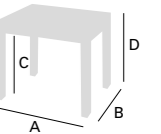

Beta

Mesa Extensible y Libro

Mesa Kiss Extensible. 110 x 70 cm / Tapa Laminado Blanco / Cajón Texturizado Blanco / Chasis Laminado Aluminio / Patas Metálico Plata

Mesa Kiss Libro. 90 x 45 cm / Tapa Laminado Blanco / Cajón Texturizado Blanco / Chasis Laminado Aluminio / Patas Metálico Plata