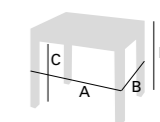

Mesa Iris. 110 x 70 cm / Tapa Laminado Blanco / Chasis y Patas Natural

Iris

Mesa Fija

Mesa Iris. 110 x 70 cm / Tapa Cerámico Kalos / Chasis y Patas Natural - Silla Olga. Chasis Natural / Michigan Blanco

REF	DIMENSIONES						TIPOS DE TAPA				EMBALAJE		
	Cerrada	Abierta	A	B	C	D	Laminado	Cristal G1	Cristal G2	Cerámico	Cajas	M ³	Kg
21000	100 x 60	-	825	425	675	760	311	365	410	527	1ud	0,114	26
21100	110 x 70	-	925	525	675	760	327	393	438	652	1ud	0,144	32
21200	120 x 80	-	1025	625	675	760	344	422	467	700	1ud	0,17	37