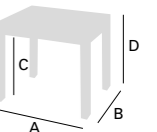

REF	DIMENSIONES						TIPOS DE TAPA				EMBALAJE		
	Cerrada	Abierta	A	B	C	D	Laminado	Cristal G1	Cristal G2	Cerámico	Cajas	M³	Kg
23000	100 x 60	150 x 60	890	490	640	750	344	394	439	560	1ud	0,105	39
23100	110 x 70	170 x 70	990	590	640	750	375	436	481	700	1ud	0,133	46
23200	120 x 80	180 x 80	1090	690	640	750	401	474	519	757	1ud	0,158	52

ACABADOS								
Chasis	Patas	Tapa Laminado	Tapa Cristal G1	Tapa Cristal G2	Tapa Cerámico	Extensibles	Cajón	Cubertero
Laminado	Metálico	Laminado	Cristal G1	Cristal G2	Cerámico	Laminado	Sin cajón	Sin cubertero
Blanco, Aluminio o Negro	Blanco, Plata o Negro Opción Altura especial + 36 puntos	Todos: Aluminio, Blanco, Cemento, Fresno, Marmol, Roble, Roble Gris, Roble S, Olmo, Gris Suave y Gris Salera	Todos: Blanco óptico y negro	Todos: Arena, Visón, Rojo, Kiwi, Mandarina, Berenjena y plata	Todos: Ceniza, Humo, Kalos, Neu y Roca	- Tapa laminado: mismo laminado - Tapa cristal y Tapa cerámico: Blanco o Aluminio	-	-