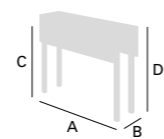

Pol

Mesa Abatible

Mesa Pol Alas Abatibles. 95 x 25 cm
Tapa Laminado Cemento
Chasis y Patas Metálico Plata

Mesa Pol Alas Abatibles. 95 x 25 cm
Tapa y Alas Laminado Cemento
Chasis y Patas Metálico Plata

REF	DIMENSIONES						TIPOS DE TAPA				EMBALAJE		
	Cerrada	Abierta	A	B	C	D	Laminado	Cristal G1	Cristal G2	Cerámico	Cajas	M ³	Kg
60200	95 x 25	95 x 75	950	250	730	750	311	387	-	-	1ud	0,108	27
ACABADOS													
Chasis	Patas	Tapa Laminado	Tapa Cristal G1	Tapa Cristal G2	Tapa Cerámico	Extensibles	Cajón	Cubertero					
Metálico	Metálico	Laminado	Cristal G1	No disponible	No disponible	Laminado	Sin cajón	Sin cajón					
Plata	Blanco o Plata	Todos: Aluminio, Blanco, Cemento, Fresno, Marmol, Roble, Roble Gris, Roble S, Olmo, Gris Suave y Gris Salera	Blanco óptico	-	-	- Tapa laminado: mismo laminado - Tapa cristal: Cristal blanco	-	-					