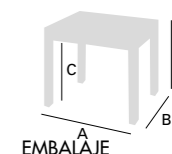

REF	DIMENSIONES						TIPOS DE TAPA				EMBALAJE		
	Cerrada	Abierta	A	B	C	D	Laminado	Cristal G1	Cristal G2	Cerámico	Cajas	M³	Kg
22300	100 x 50	-	900	390	690	750	176	218	263	-	1ud	0,07	22
22000	100 x 60	-	900	490	690	750	182	232	277	398	1ud	0,085	24
22100	110 x 70	-	990	590	690	750	190	251	296	515	1ud	0,108	28
22200	120 x 80	-	1090	690	690	750	199	272	317	555	1ud	0,127	32

ACABADOS

Chasis	Patas	Tapa Laminado	Tapa Cristal G1	Tapa Cristal G2	Tapa Cerámico	Extensibles	Cajón	Cubertero
Metálico	Metálico	Laminado	Cristal G1	Cristal G2	Cerámico	Fija	Sin cajón	Sin cubertero
Blanco, Aluminio o Negro	Blanco, Plata o Negro Opción Altura especial + 36 puntos	Todos: Aluminio, Blanco, Cemento, Fresno, Marmol, Roble, Roble Gris, Roble S, Olmo, Gris Suave y Gris Salera	Todos: Blanco óptico y negro	Todos: Arena, Visón, Rojo, Kiwi, Mandarina, Berenjena y Plata	Todos: Ceniza, Humo, Kalos, Neu y Roca	-	-	-