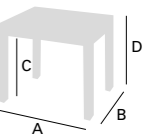

Menta

Mesa Extensible

Mesa Menta. 110 x 70 cm / Tapa Cristal Blanco Óptico / Chasis y Patas Metálico Blanco - Silla Eli. Chasis Blanco / Romer Ceniza

Mesa Menta. 110 x 70 cm / Tapa Cerámico roca / Chasis y Patas Metálico Blanco